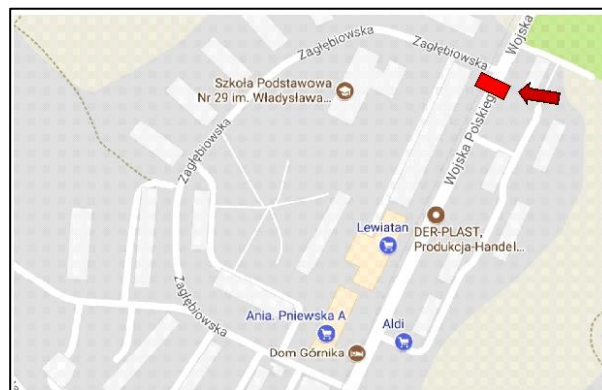

## Informacja w sprawie opieki na przejściu do szkoły

1. Najprawdopodobniej już od 12 października 2017 roku dzieci przechodzić będą przez ulicę Wojska Polskiego pod opieką osoby do tego przeszkolonej i zatrudnionej przez szkołę.
2. Osoba ta będzie opiekowała się dziećmi przechodzącymi przez ulicę wyłącznie na przejściu, które wskazane jest na mapce.

3. Dzieci dochodzące do szkoły z rejonu ulicy Kalinowej powinny poruszać się po lewej stronie ulicy Wojska Polskiego aż do przejścia które wskazano na mapce

4. Dzieci dochodzące do szkoły z rejonu ulicy Kopalnianej powinny poruszać się po prawej stronie ulicy Wojska Polskiego aż do przejścia które wskazano na mapce